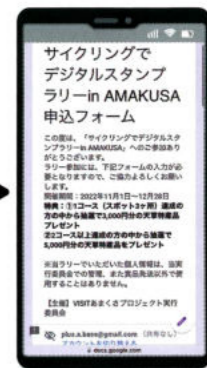

START

1 まずは右記の  
二次元コードから  
イベントページ  
「RALLY」にアクセス!

ラリー  
RALLY

レンタサイクルの  
情報はこちら

レンタサイクル  
取扱施設・マップ  
(PDFデータ)

2

対象コース内の  
好きなスポットでスマホを操作し、  
デジタルスタンプをGET!

マップから好きな  
コースを選択!

コース内の  
スポットを確認!

対象スポットで  
スマホから  
「スタンプを押す!」

スタンプ GET!

! スマホを操作する際は、自転車を停止させてください。

1コース  
あたり  
3箇所以上  
集めよう

3

1コースあたり  
3箇所以上のスタンプゲットで  
応募条件クリア!  
2コース以上まわると応募できる  
賞品も豪華に!

その後、応募フォームから  
必要事項を入力で完了!

GOAL

4

期間終了後、  
抽選で天草特産品を  
プレゼント!

※画像はイメージです。内容は変わることがあります。予めご了承ください。

チャレンジの  
詳細はコチラを  
ご覧ください

熊本県HP

【注意事項】 ●交通ルールを遵守し、自転車と自動車がお互いを思いやり、気持ちよく共存できる環境づくりに努めましょう。 ●国道など交通量の多いルートで集団走行する場合、自動車が容易に追い越せるように、5人以下での走行を心がけましょう。 ●故障や休憩などで道路上でやむなく停車する際は、交通事故などに十分注意してください。 ●密になる場合はマスクをつける等の感染症対策をお願いいたします。 ●当チャレンジでいただいた個人情報は当実行委員会での管理や賞品の発送以外で使用することはありません。