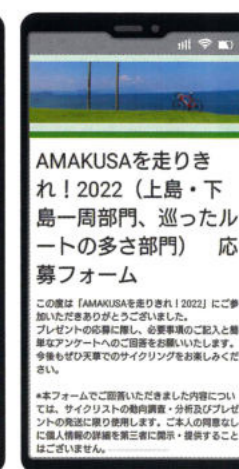

### step3 “走る走るチャレンジ”に参加

期間中、好きな時間に Strava で計測しながら天草をサイクリング!

※累計走行距離部門においては、天草以外での走行距離も加算しますが、期間中に最低1度は天草での走行が必要となります。

### step4 応募フォームから必要事項を入力

クラブ加入後、クラブの投稿ページにある応募フォームから必要事項を入力してプレゼントに応募!

アカウントをフォロー

クラブに加入  
(累計走行距離部門はグループチャレンジにも加入)

参加後は、  
応募フォームへの入力を忘れずに!

### step5 天草特産品プレゼント!

期間終了後、走行距離上位または抽選で『天草特産品』をプレゼント!