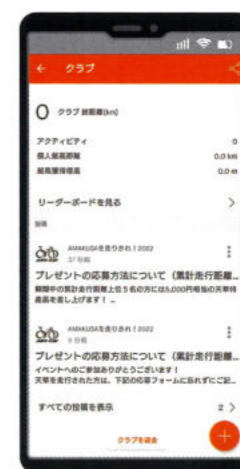

### step3 “走る走るチャレンジ”に参加

期間中、好きな時間に Strava で計測しながら天草をサイクリング!

※累計走行距離部門においては、天草以外での走行距離も加算しますが、期間中に最低1度は天草での走行が必要となります。

### step4 応募フォームから必要事項を入力

クラブ加入後、クラブの投稿ページにある応募フォームから必要事項を入力してプレゼントに応募!

アカウントをフォロー

クラブに加入  
(累計走行距離部門はグループチャレンジにも加入)

参加後は、  
応募フォームへの入力を忘れずに!

### step5 天草特産品プレゼント!

期間終了後、走行距離上位または抽選で『天草特産品』をプレゼント!