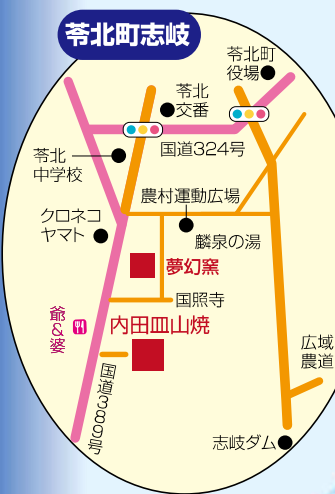

お問い合わせはこちらまで

苓北町役場商工観光課 ☎0969-35-3332
天草市役所産業政策課 ☎0969-23-1111

雲舟窯 (うしゅうがま)
 苓北町富岡2829 TEL.0969-35-0945
 ●作品展示販売、植木販売

夢幻窯 (むげんがま)
 苓北町白木尾588-1 TEL.080-1703-6886
 ●作品展示販売、鉢花

内田皿山焼 (うちださらやまやき)
 苓北町内田554-1 TEL.0969-35-0222
 ●作品展示即売、掘り出し物コーナー

天竺窯 (てんじゅうがま)
 苓北町都呂々6121 TEL.0969-36-0860
 ●作品展示販売

天草唐津十朗窯 (あまくさからつじゅうろうがま)
 天草町下田南426-2 TEL.0969-42-3143
 ●西海岸の眺めと新作展示販売

高浜焼寿芳窯 (たかはまやきじゅほうがま)
 天草町高浜南598 TEL.0969-42-1115
 ●作品展示販売、掘り出し物コーナー

会場案内

営業時間

午前8:30~午後5:00