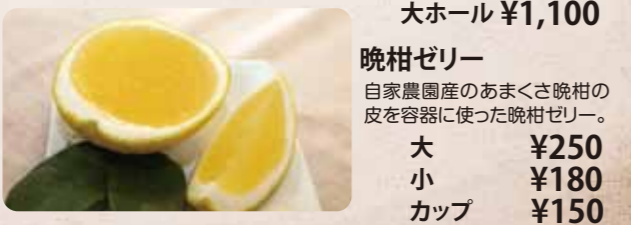

POST CARD

8 6 3 0 0 2 2

熊本県天草市栄町1-25
本渡商工会議所内
あまくさ晩柑フェア2018
プレゼント係

プレゼント応募カード

お名前 (ふりがな) _____ 年 齢 _____ 性 別 男・女
〒 _____
お届け先 _____
電話番号 ( ) _____
フェアのことを、どのようにしてお知りになりましたか? (複数可)
①チラシ ②テレビ・新聞 ③ホームページ ④その他 ( )
フェアについてご意見・感想などをお聞かせください。

全国発送
できます!

あまくさ晩柑シフォンケーキ
天草の卵と熊本県産の小麦粉、そして自家農園産の晩柑を使ったふわふわしっとり大人の味わいのシフォンケーキです。
カット ¥250
小ホール ¥710
大ホール ¥1,100

加工所みかん屋さん
天草郡苓北町内田 44
0969-35-0809
0969-35-0809
TEL・FAX でもご注文承ります。

お買い求めは
① グリーントップ本渡
② 天草とれたて市場
③ A コープ苓北店