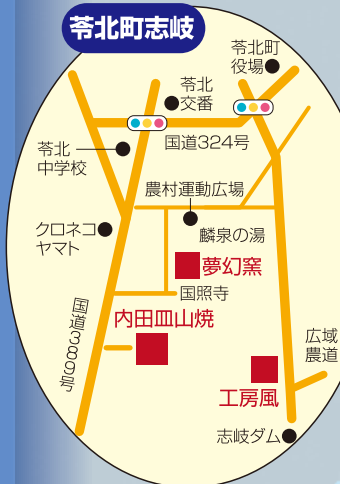

会場案内

営業時間

午前8:30~午後5:00

雲舟窯 (うんしゅうがま)
 苓北町富岡2829 TEL.0969-35-0945
 ●作品展示販売、絵付け体験、
 植木・海産物販売

夢幻窯 (むげんがま)
 苓北町白木尾588-1 TEL.0969-35-0940
 ●作品展示販売、農産物・鉢花

内田皿山焼 (うちださらやまやき)
 苓北町内田554-1 TEL.0969-35-0222
 ●作品展示販売、掘り出し物コーナー、
 手びねり・絵付け体験、地元農産物販売

工房風 (こうぼうがせ)
 苓北町志岐2915 TEL.0969-35-2041
 ●作品展示販売、地元農産物販売

天竺窯 (てんじくがま)
 苓北町都呂々6121 TEL.0969-36-0860
 ●作品展示販売、絵付け体験、
 地域特産物販売

天草創磁久窯 (あまくさそうじしさがま)
 会場: 陶芸の館 (天草町下田南3040-1)
 窯元: 天草町高浜南2904
 TEL.0969-42-0287
 ●陶磁器展示販売